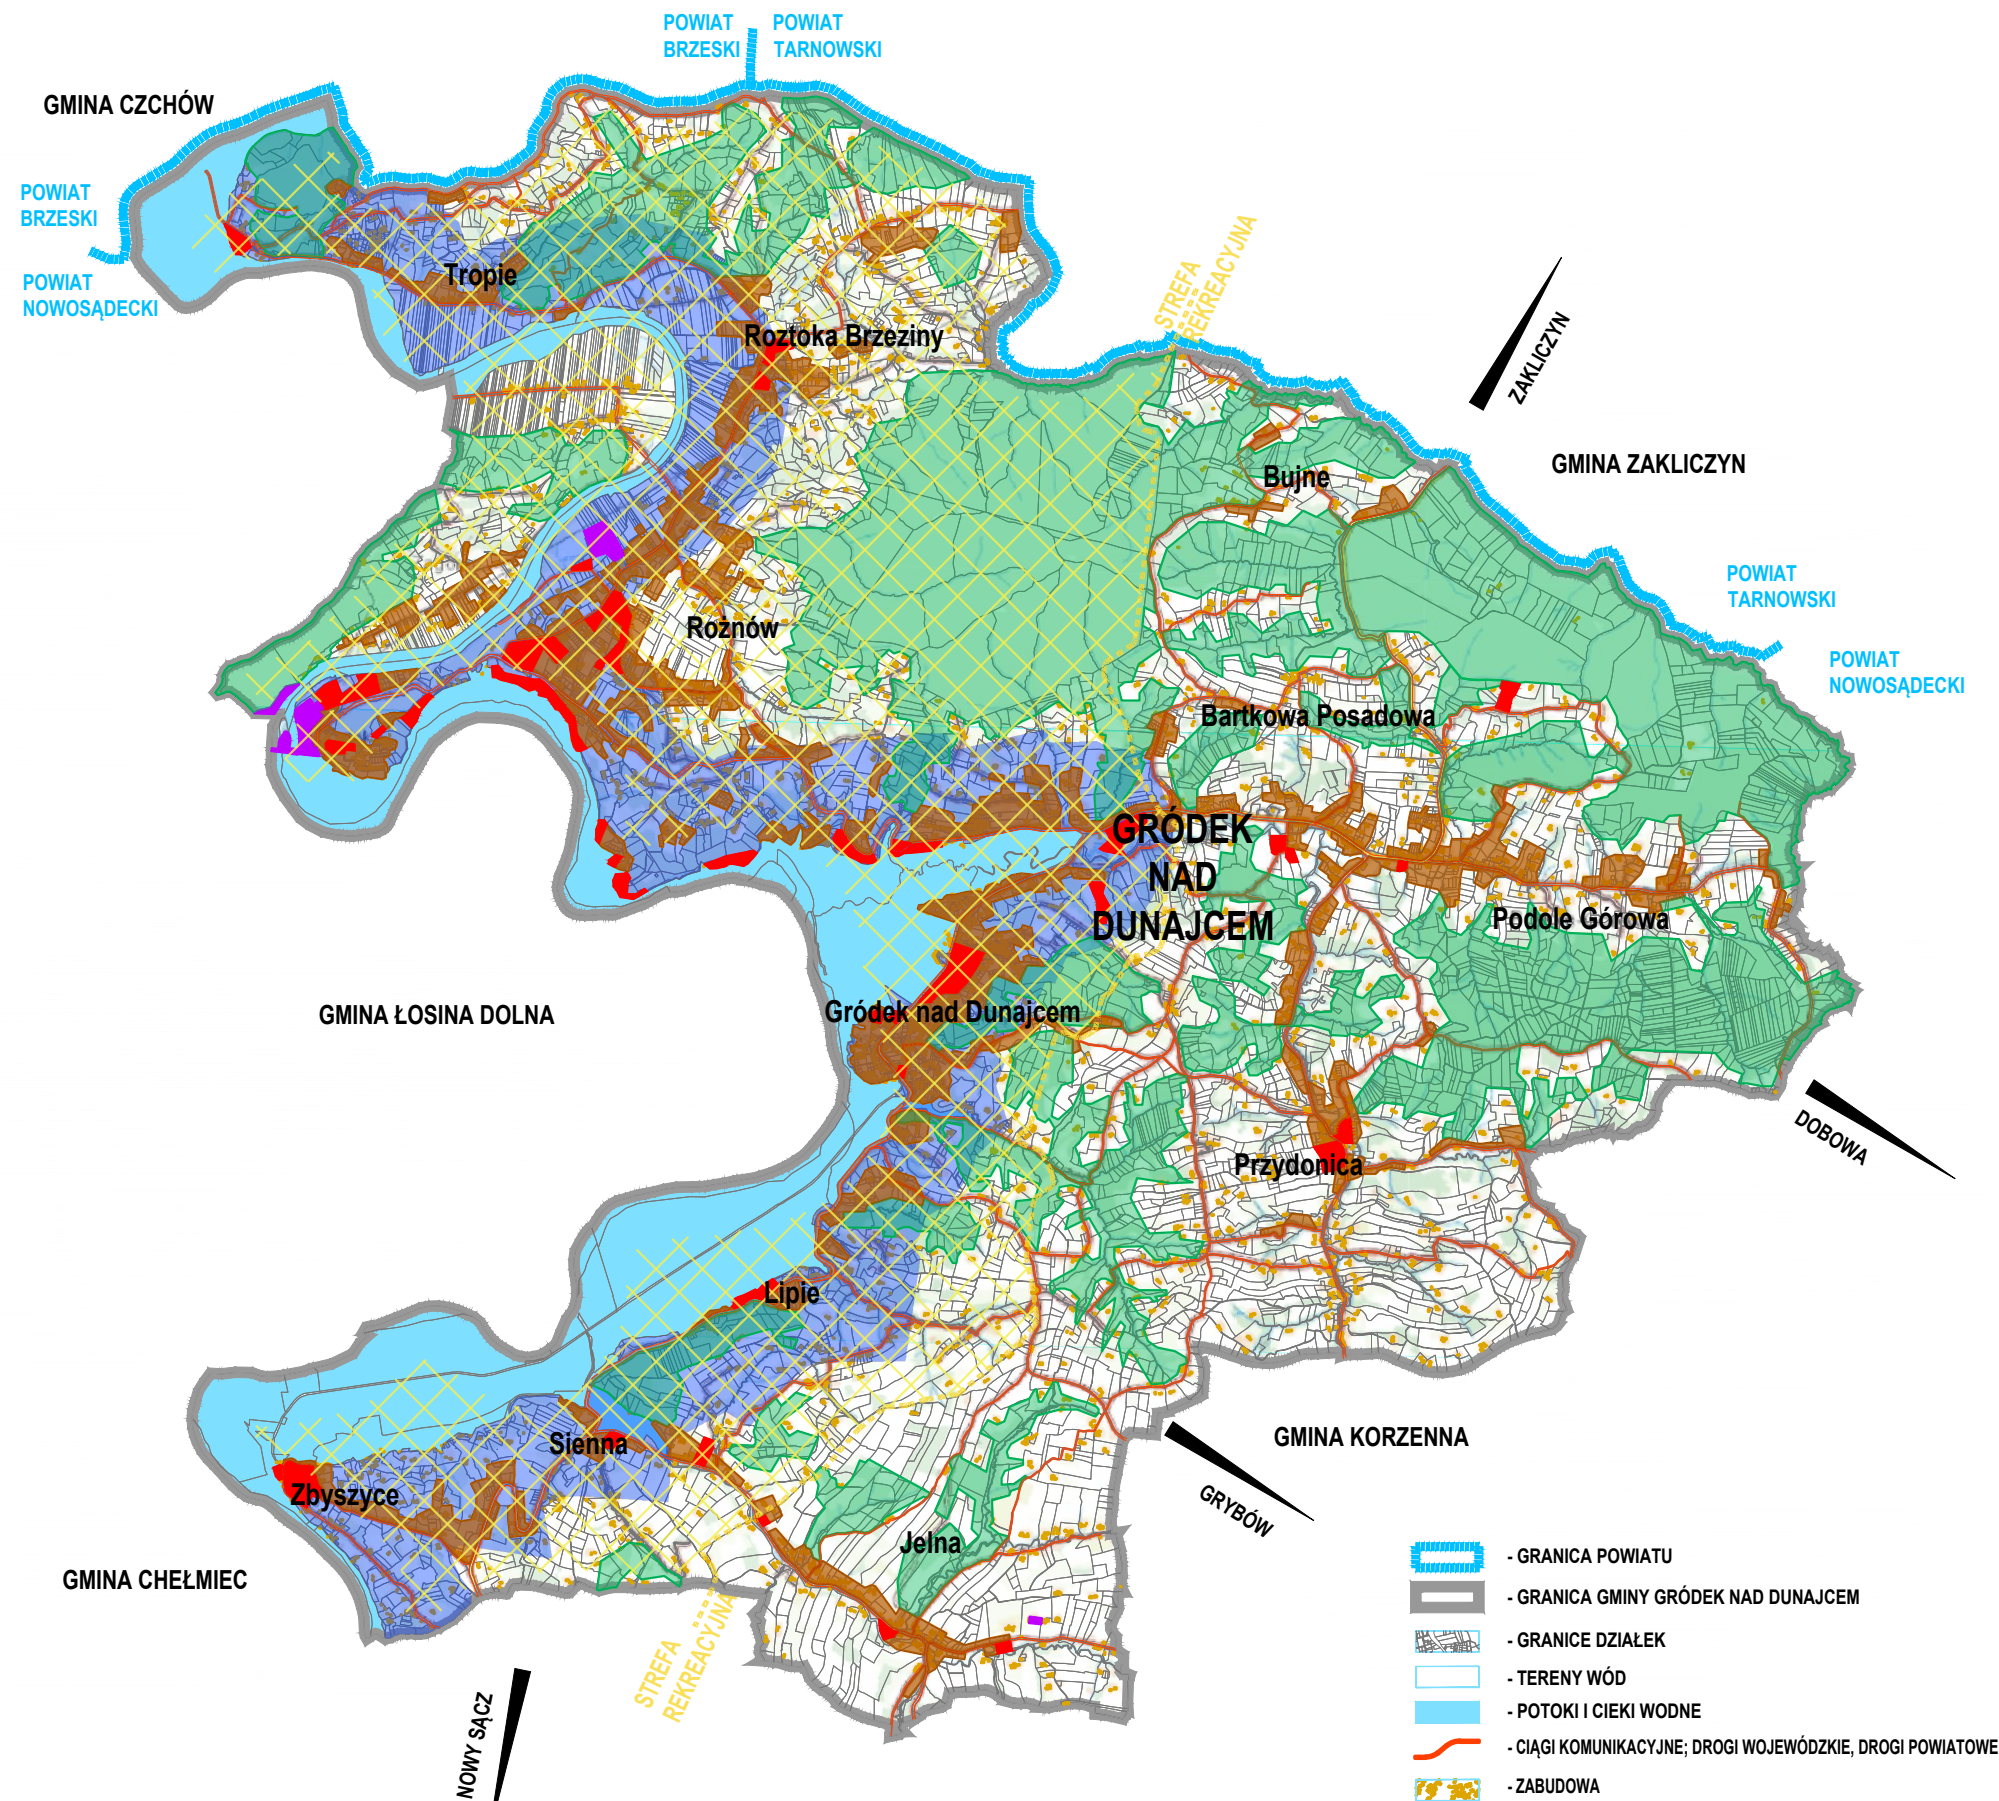

"Mapa nr 3 - Struktura przestrzenno - funkcjonalna Gminy Gródek nad Dunajcem"

STRUKTURY PRZESTRZENNO - FUNKCJONALNE

- STREFA OSADNICZA MIESZKANIOWA
- STREFA OSADNICZA USŁUGOWA
- STREFA OSADNICZA PRZEMYSŁOWA
- STREFA ROLNICZO - LEŚNA
- STREFA AKTYWNOŚCI REKREACYJNEJ
- OCHRONA PRZYRODNICZO - KRAJOBRAZOWA

- GRANICA POWIATU
- GRANICA GMINY GRÓDEK NAD DUNAJCEM
- GRANICE DZIAŁEK
- TERENY WÓD
- POTOKI I CIEKI WODNE
- CIĄGI KOMUNIKACYJNE; DROGI WOJEWÓDZKIE, DROGI POWIATOWE
- ZABUDOWA