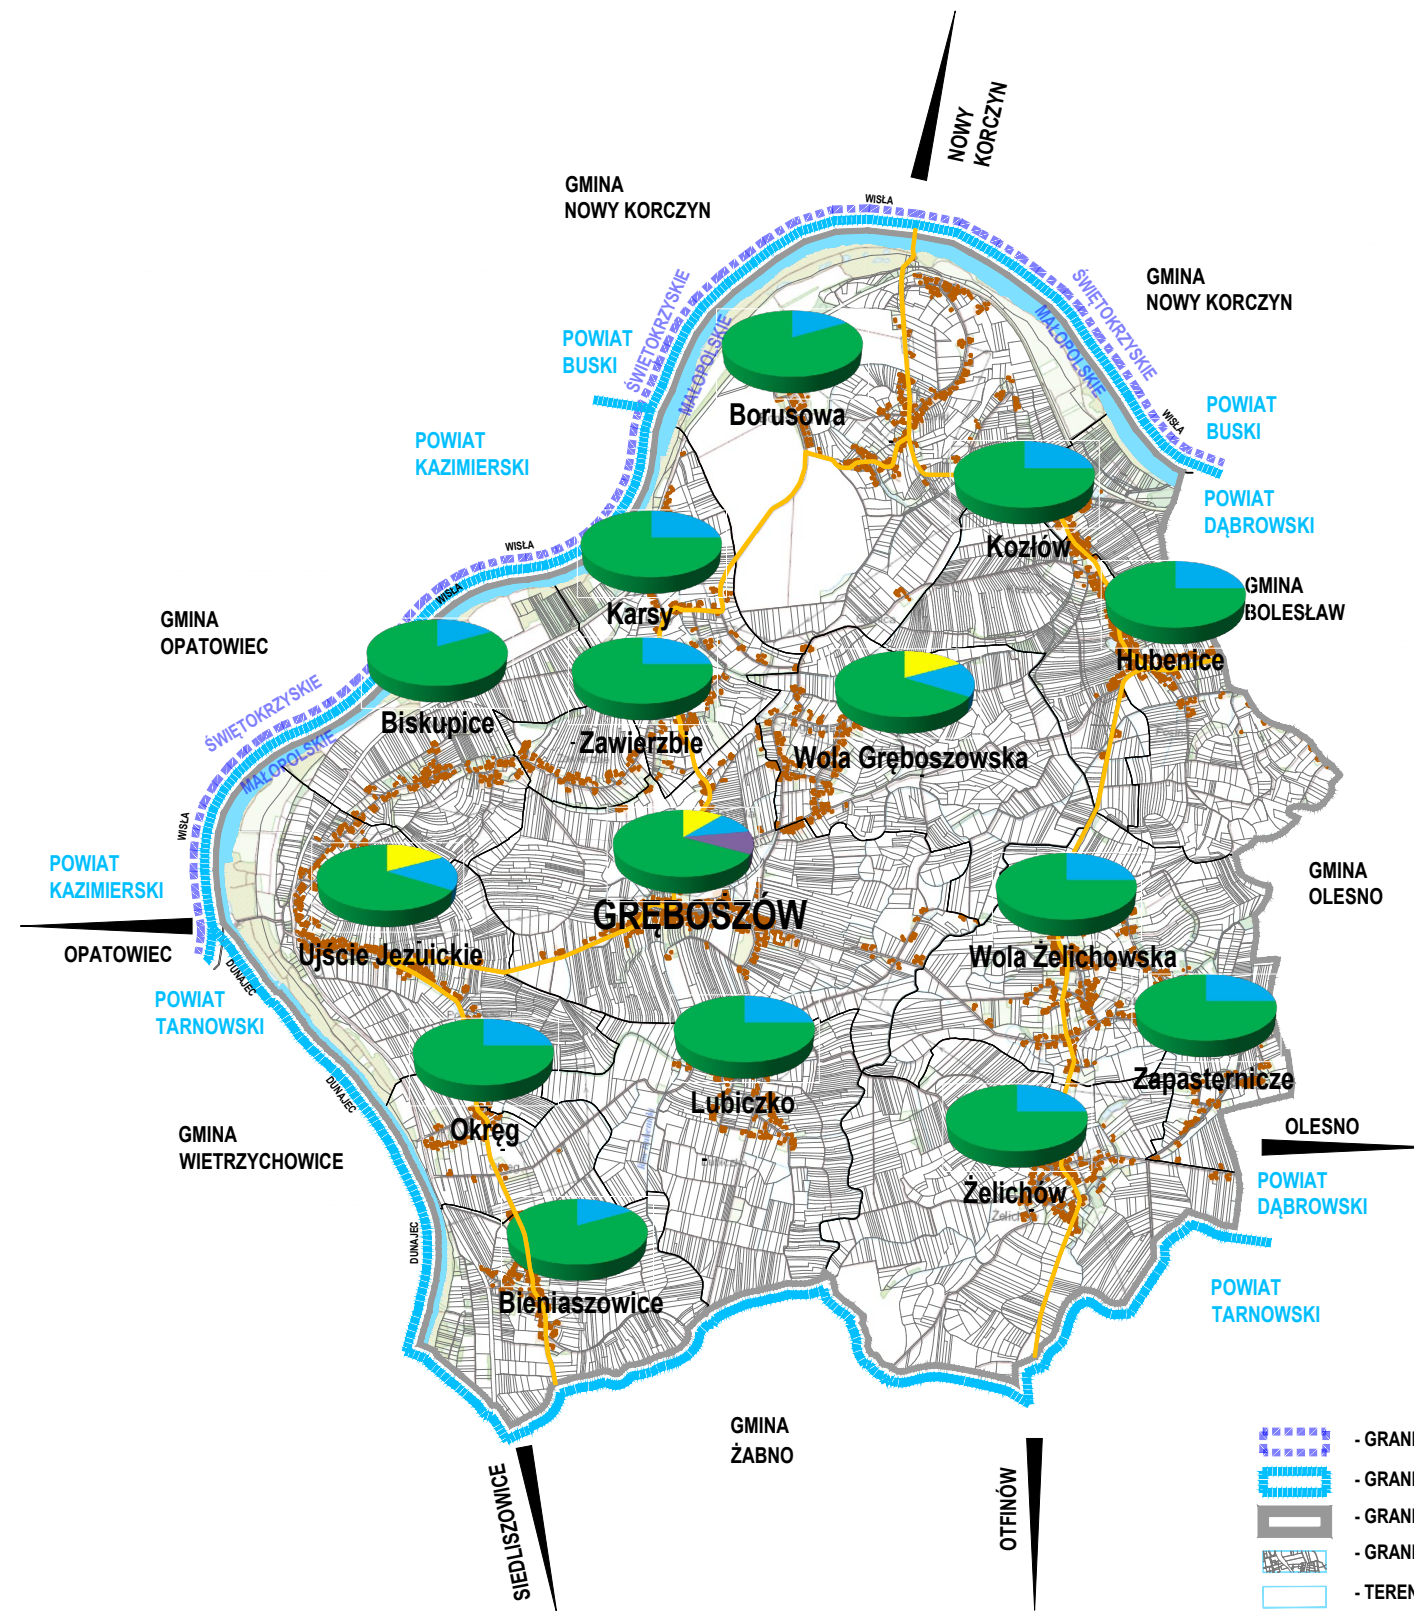

"Mapa nr 2 - Obszary rozwojowe Gminy Gręboszów"

OZNA-CZENIE	NAZWA OBSZARU
	KAPITAŁ LUDZKI I SPOŁECZNY
	OBSZAR GOSPODARKA PRZEDSIĘBIORCZOŚĆ I ROLNICTWO
	OBSZAR KULTURA I DZIEDZICTWO
	OBSZAR GOSPODARKA PRZESTRZENNA ŚRODOWISKO I INFRASTRUKTURA TECHNICZNA

- GRANICA WOJEWÓDZTWA
- GRANICA POWIATU
- GRANICA GMINY
- GRANICE DZIAŁEK
- TERENY WÓD
- POTOKI I CIEKI WODNE
- CIĄGI KOMUNIKACYJNE; DROGI WOJEWÓDZKIE, DROGI POWIATOWE
- ZABUDOWA