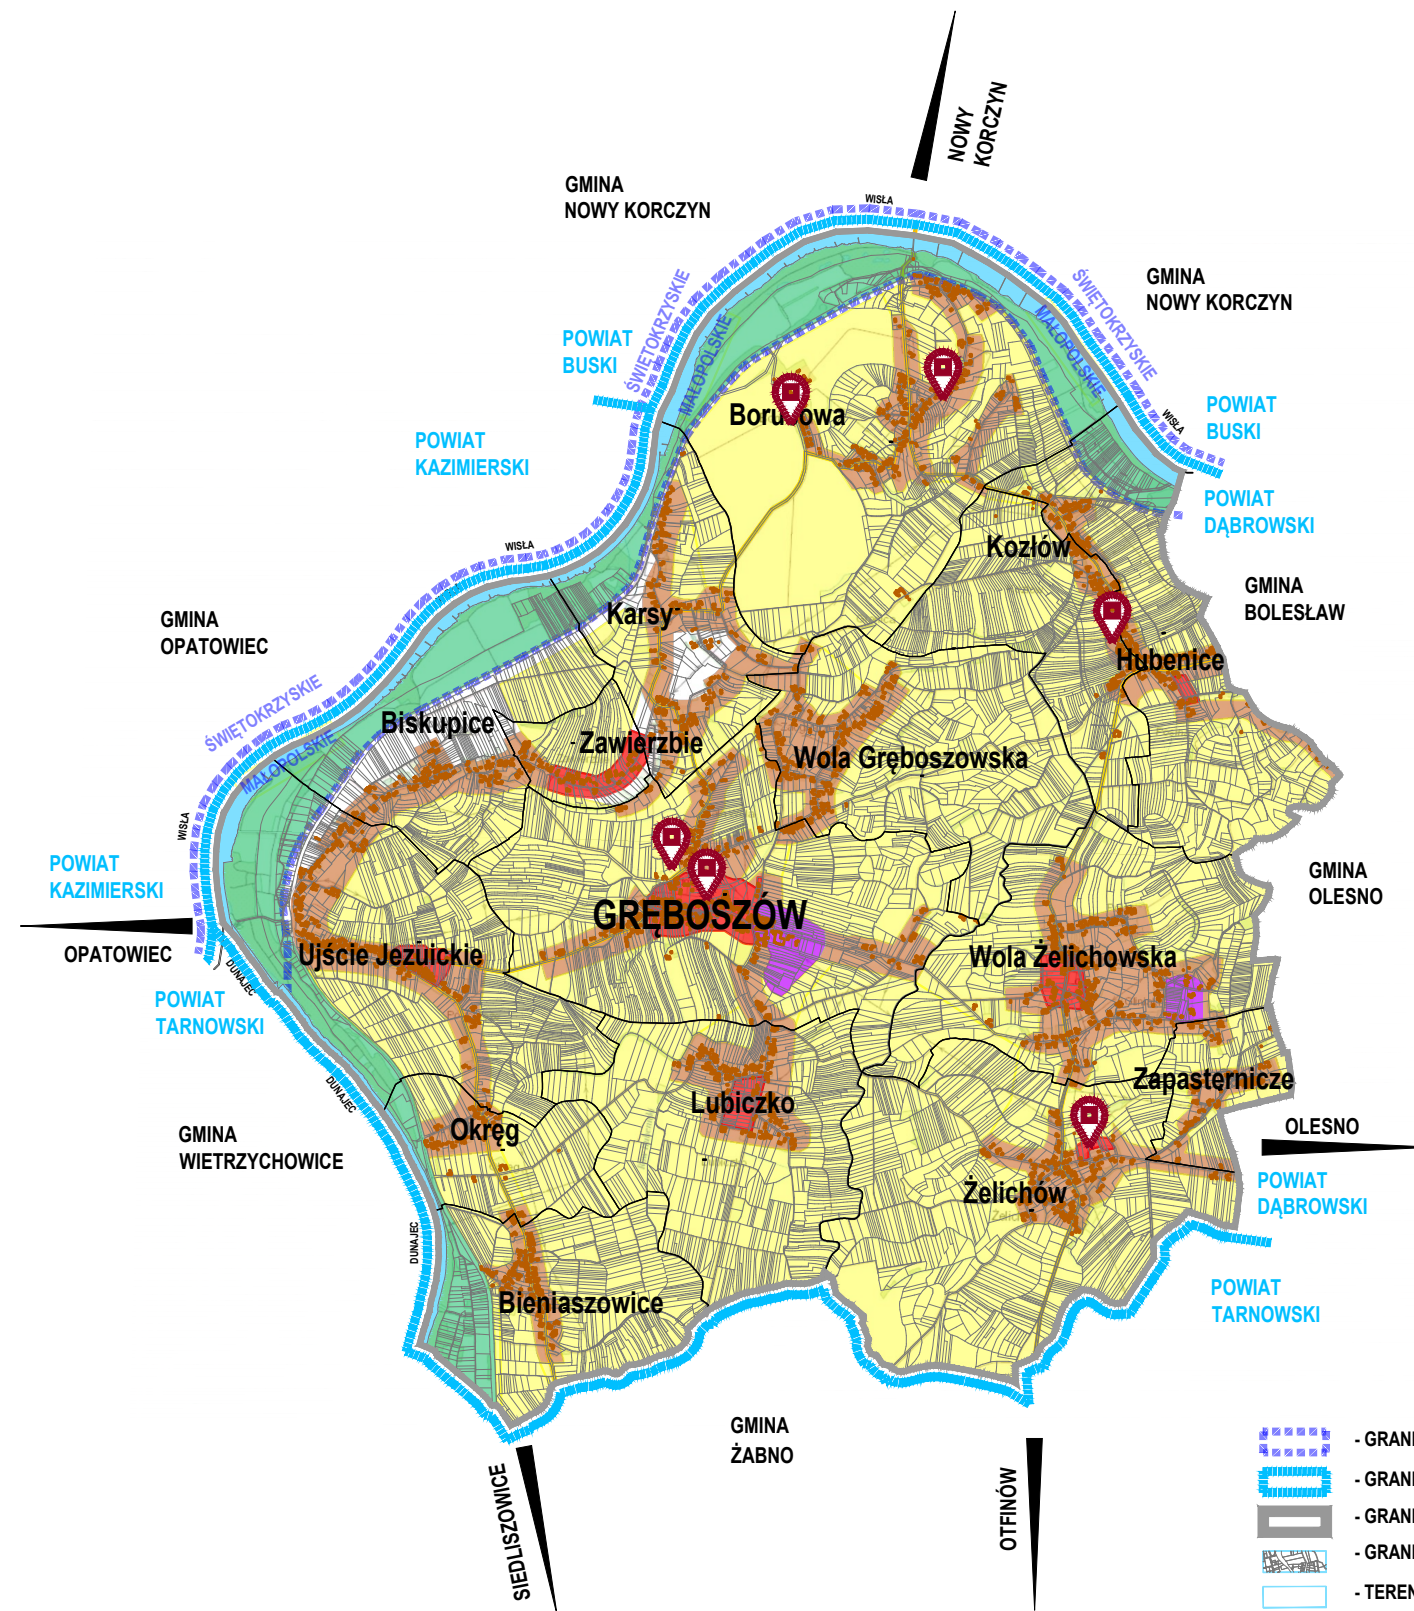

"Mapa nr 3 - Struktura przestrzenno - funkcjonalna Gminy Gręboszów"

STRUKTURY PRZESTRZENNO - FUNKCJONALNE

- STREFA OSADNICZA MIESZKANIOWA
- STREFA OSADNICZA USŁUGOWA
- STREFA MAJĄCA FUNKCJE STREF DZIAŁALNOŚCI GOSPODARCZYCH
- STREFA ROLNICZA
- STREFA LEŚNA - ( STREFA ZALEWOWA )

- GRANICA WOJEWÓDZTWA
- GRANICA POWIATU
- GRANICA GMINY
- GRANICE DZIAŁEK
- TERENY WÓD
- POTOKI I CIEKI WODNE
- CIĄGI KOMUNIKACYJNE; DROGI WOJEWÓDZKIE, DROGI POWIATOWE
- ZABUDOWA
- OBIEKTY WPISANE DO REJESTRU ZABYTKÓW